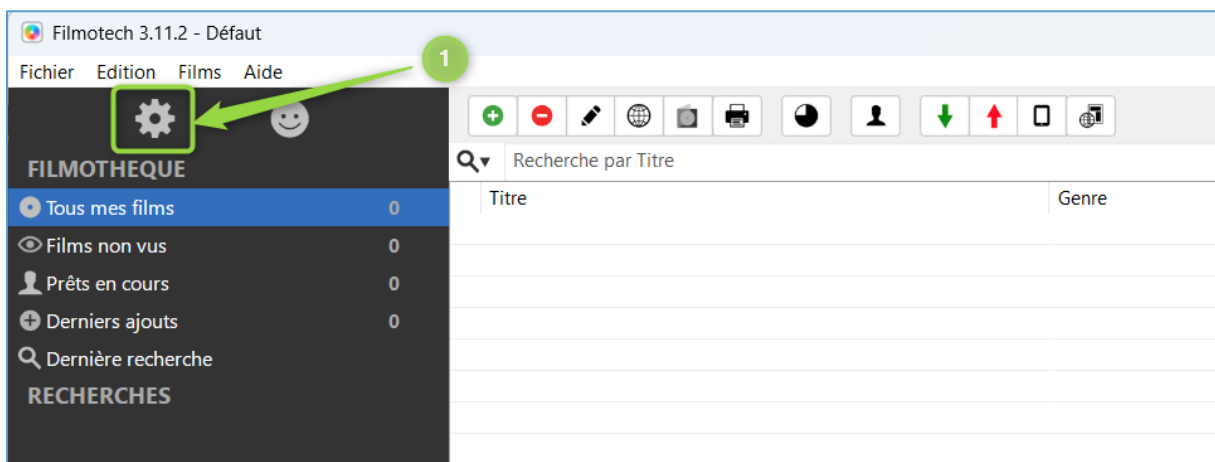

Cliquer sur « Préférences »