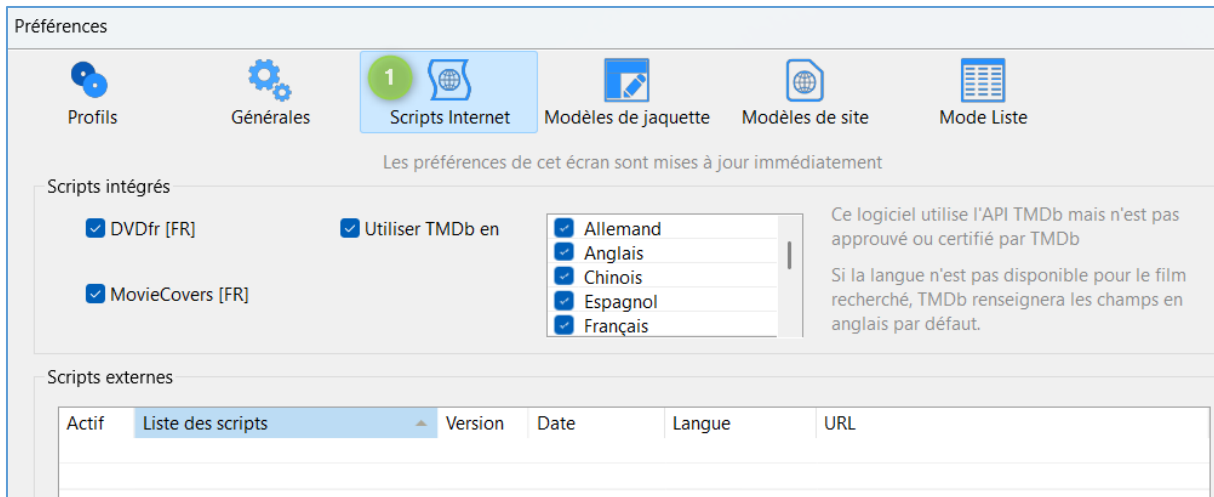

Cliquer sur « Script Internet »